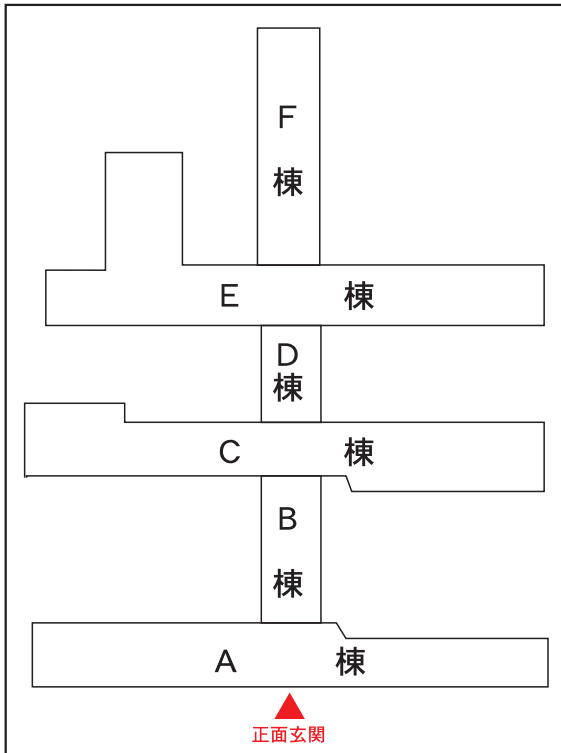

熊本大学文学部 オープンキャンパス 2009 会場マップ

I. 全学教育棟

a. 棟名

b. 1階

c. 2階

d. 3・4階

- 説・授 説明会場・模擬授業
- 研 研究室
- ▲ 出入口

II. 文・法学部棟

a. 3階

b. 4階

※改修中のため、通り抜けはできません。
北・南それぞれの1階出入口を利用してください。

説明会・模擬授業および研究室一覧

学 科	研究室	場 所
説明会・模擬授業 13:00～14:20	総合人間学科	全学教育棟 C棟3階 C301教室
	歴史学科	同 E棟1階 E107教室
	文学科	同 E棟2階 E205教室
	コミュニケーション情報学科	同 E棟3階 E305教室
研究室訪問 14:40～16:30	総合人間学科	文・法学部棟 3階 認知哲学学生研究室 同 心理学実験準備室、実験室 同 芸術学学生研究室 同 田中(朋)研究室
	社会学	全学教育棟 E棟2階 E202教室
	文化人類学	文・法学部棟 3階 文化表象学研究室
	地域社会学	全学教育棟 F棟1階 地域社会学学生研究室
	地理空間学	文・法学部棟 3階 地理空間学研究室
	民俗学	同 文化表象学研究室
	歴史学科	全学教育棟 E棟1階 E104教室 同 F棟3階 F301教室
	文学科	日本語日文学 全学教育棟 E棟3階 E301教室 中国語中国文学 文・法学部棟 4階 中国語中国文学研究室 英語英文学 全学教育棟 E棟3階 E302教室 独語独文学 文・法学部棟 4階 欧米言語文学研究室 I 仏語仏文学 同上 比較文学 全学教育棟 F棟2階 F201教室 言語学 同上
	コミュニケーション情報学科	コミュニケーション情報学 全学教育棟 E棟2階 E201教室 同 F棟1階 F101教室