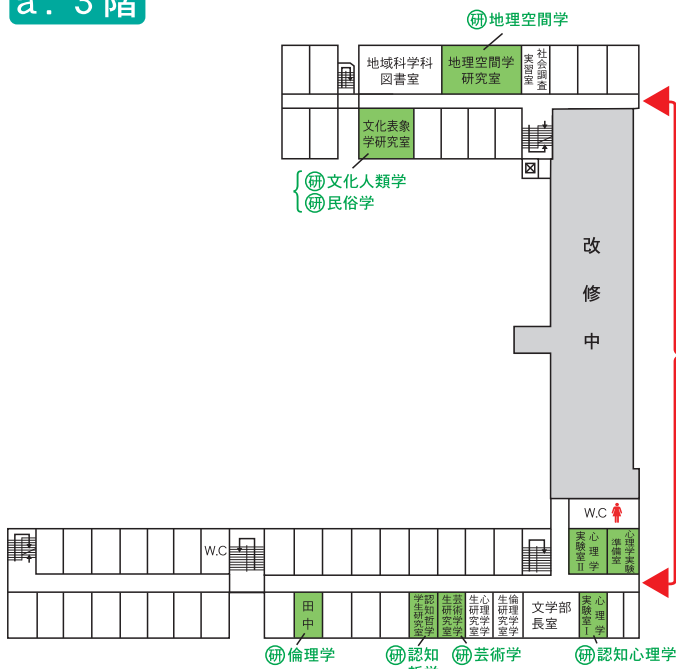

熊本大学文学部 オープンキャンパス 2009 会場マップ

I. 全学教育棟

a. 棟名

b. 1階

c. 2階

d. 3・4階

- 説・授 説明会場・模擬授業
- 研 研究室
- ▲ 出入口

II. 文・法学部棟

a. 3階

b. 4階

※改修中のため、通り抜けはできません。
北・南それぞれの1階出入口を利用してください。

説明会・模擬授業および研究室一覧

学 科	研究室	場 所
説明会・模擬授業 13:00～14:20	総合人間学科	全学教育棟 C棟3階 C301教室
	歴史学科	同 E棟1階 E107教室
	文学科	同 E棟2階 E205教室
	コミュニケーション情報学科	同 E棟3階 E305教室
研究室訪問 14:40～16:30	総合人間学科	文・法学部棟 3階 認知哲学学生研究室 同 心理学実験準備室、実験室 同 芸術学学生研究室 同 田中(朋)研究室
	社会学	全学教育棟 E棟2階 E202教室
	文化人類学	文・法学部棟 3階 文化表象学研究室
	地域社会学	全学教育棟 F棟1階 地域社会学学生研究室
	地理空間学	文・法学部棟 3階 地理空間学研究室
	民俗学	同 文化表象学研究室
	歴史学科	全学教育棟 E棟1階 E104教室 同 F棟3階 F301教室
	文学科	日本語日文学 全学教育棟 E棟3階 E301教室 中国語中国文学 文・法学部棟 4階 中国語中国文学研究室 英語英文学 全学教育棟 E棟3階 E302教室 独語独文学 文・法学部棟 4階 欧米言語文学研究室 I 仏語仏文学 同上 比較文学 全学教育棟 F棟2階 F201教室 言語学 同上
	コミュニケーション情報学科	コミュニケーション情報学 全学教育棟 E棟2階 E201教室 同 F棟1階 F101教室