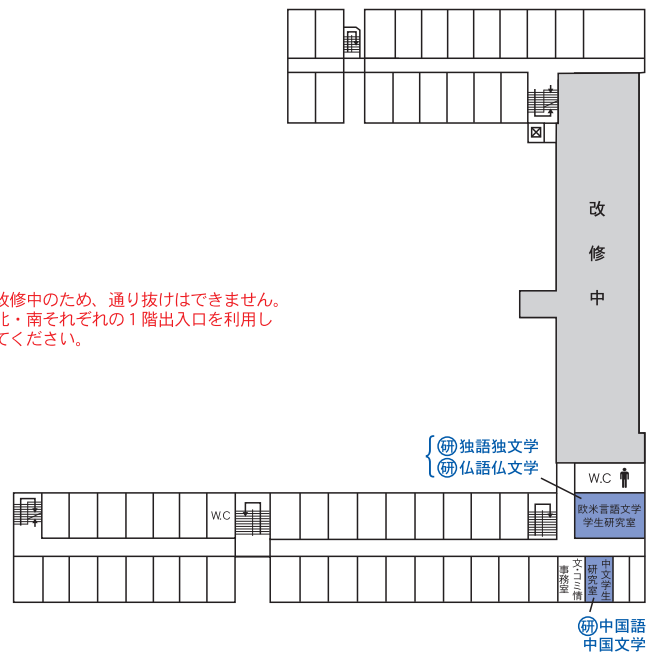

熊本大学文学部 オープンキャンパス 2009 会場マップ

I. 全学教育棟

a. 棟名

b. 1階

c. 2階

d. 3・4階

- 説・授 説明会場・模擬授業
- 研 研究室
- ▲ 出入口

II. 文・法学部棟

a. 3階

b. 4階

※改修中のため、通り抜けはできません。
北・南それぞれの1階出入口を利用してください。

説明会・模擬授業および研究室一覧

学 科	研究室	場 所
説明会・模擬授業 13:00～14:20	総合人間学科	全学教育棟 C棟3階 C301教室
	歴史学科	同 E棟1階 E107教室
	文学科	同 E棟2階 E205教室
	コミュニケーション情報学科	同 E棟3階 E305教室
研究室訪問 14:40～16:30	総合人間学科	文・法学部棟 3階 認知哲学学生研究室 同 心理学実験準備室、実験室 同 芸術学学生研究室 同 田中(朋)研究室
	社会学	全学教育棟 E棟2階 E202教室
	文化人類学	文・法学部棟 3階 文化表象学研究室
	地域社会学	全学教育棟 F棟1階 地域社会学学生研究室
	地理空間学	文・法学部棟 3階 地理空間学研究室
	民俗学	同 文化表象学研究室
	歴史学科	全学教育棟 E棟1階 E104教室 同 F棟3階 F301教室
	文学科	日本語日文学 全学教育棟 E棟3階 E301教室 中国語中国文学 文・法学部棟 4階 中国語中国文学研究室 英語英文学 全学教育棟 E棟3階 E302教室 独語独文学 文・法学部棟 4階 欧米言語文学研究室 I 仏語仏文学 同上 比較文学 全学教育棟 F棟2階 F201教室 言語学 同上
	コミュニケーション情報学科	コミュニケーション情報学 全学教育棟 E棟2階 E201教室 同 F棟1階 F101教室