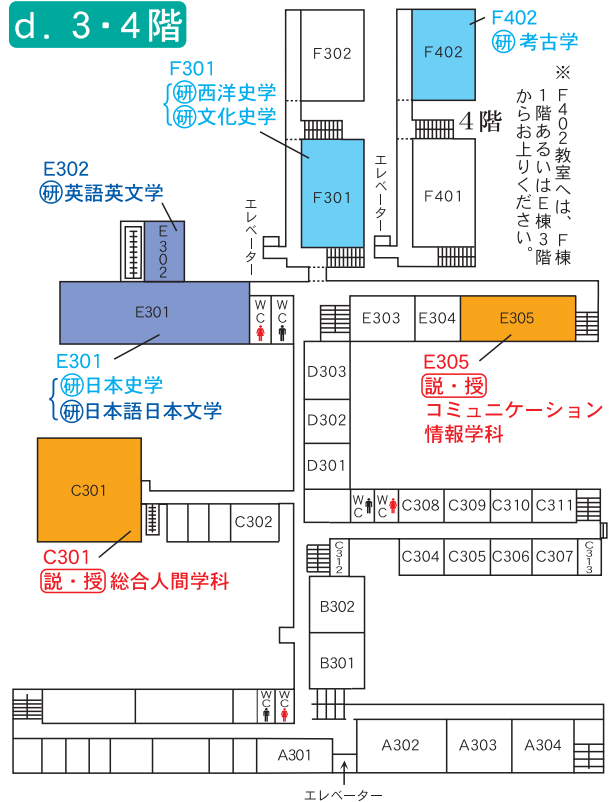

熊本大学文学部 オープンキャンパス 2009 会場マップ

I. 全学教育棟

a. 棟名

b. 1階

c. 2階

d. 3・4階

- 説・授 説明会場・模擬授業
- 研 研究室
- ▲ 出入口

II. 文・法学部棟

a. 3階

b. 4階

※改修中のため、通り抜けはできません。
北・南それぞれの1階出入口を利用してください。

説明会・模擬授業および研究室一覧

学 科	研究室	場 所
説明会・模擬授業 13:00～14:20	総合人間学科	全学教育棟 C棟3階 C301教室
	歴史学科	同 E棟1階 E107教室
	文学科	同 E棟2階 E205教室
	コミュニケーション情報学科	同 E棟3階 E305教室
研究室訪問 14:40～16:30	総合人間学科	文・法学部棟 3階 認知哲学学生研究室 同 心理学実験準備室、実験室 同 芸術学学生研究室 同 田中(朋)研究室
	社会学	全学教育棟 E棟2階 E202教室
	文化人類学	文・法学部棟 3階 文化表象学研究室
	地域社会学	全学教育棟 F棟1階 地域社会学学生研究室
	地理空間学	文・法学部棟 3階 地理空間学研究室
	民俗学	同 文化表象学研究室
	歴史学科	全学教育棟 E棟1階 E104教室 同 F棟3階 F301教室
	文学科	日本語日文学 全学教育棟 E棟3階 E301教室 中国語中国文学 文・法学部棟 4階 中国語中国文学研究室 英語英文学 全学教育棟 E棟3階 E302教室 独語独文学 文・法学部棟 4階 欧米言語文学研究室 I 仏語仏文学 同上 比較文学 全学教育棟 F棟2階 F201教室 言語学 同上
	コミュニケーション情報学科	コミュニケーション情報学 全学教育棟 E棟2階 E201教室 同 F棟1階 F101教室