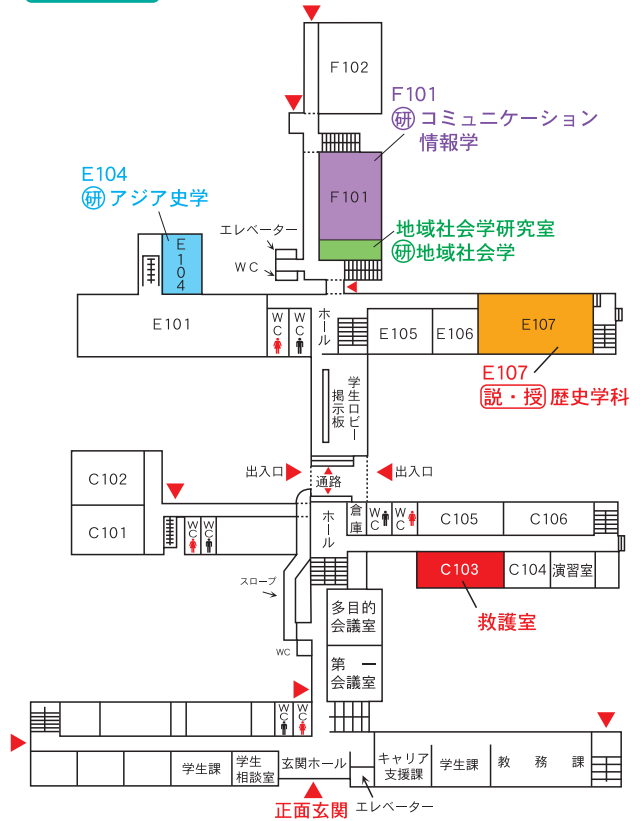

熊本大学文学部 オープンキャンパス 2009 会場マップ

I. 全学教育棟

a. 棟名

b. 1階

c. 2階

d. 3・4階

- 説・授 説明会場・模擬授業
- 研 研究室
- ▲ 出入口

II. 文・法学部棟

a. 3階

b. 4階

※改修中のため、通り抜けはできません。
北・南それぞれの1階出入口を利用してください。

説明会・模擬授業および研究室一覧

学 科	研究室	場 所
説明会・模擬授業 13:00～14:20	総合人間学科	全学教育棟 C棟3階 C301教室
	歴史学科	同 E棟1階 E107教室
	文学科	同 E棟2階 E205教室
	コミュニケーション情報学科	同 E棟3階 E305教室
研究室訪問 14:40～16:30	総合人間学科	文・法学部棟 3階 認知哲学学生研究室 同 心理学実験準備室、実験室 同 芸術学学生研究室 同 田中(朋)研究室
	社会学	全学教育棟 E棟2階 E202教室
	文化人類学	文・法学部棟 3階 文化表象学研究室
	地域社会学	全学教育棟 F棟1階 地域社会学学生研究室
	地理空間学	文・法学部棟 3階 地理空間学研究室
	民俗学	同 文化表象学研究室
	歴史学科	全学教育棟 E棟1階 E104教室 同 F棟3階 F301教室
	文学科	日本語日文学 全学教育棟 E棟3階 E301教室 中国語中国文学 文・法学部棟 4階 中国語中国文学研究室 英語英文学 全学教育棟 E棟3階 E302教室 独語独文学 文・法学部棟 4階 欧米言語文学研究室 I 仏語仏文学 同上 比較文学 全学教育棟 F棟2階 F201教室 言語学 同上
	コミュニケーション情報学科	コミュニケーション情報学 全学教育棟 E棟2階 E201教室 同 F棟1階 F101教室